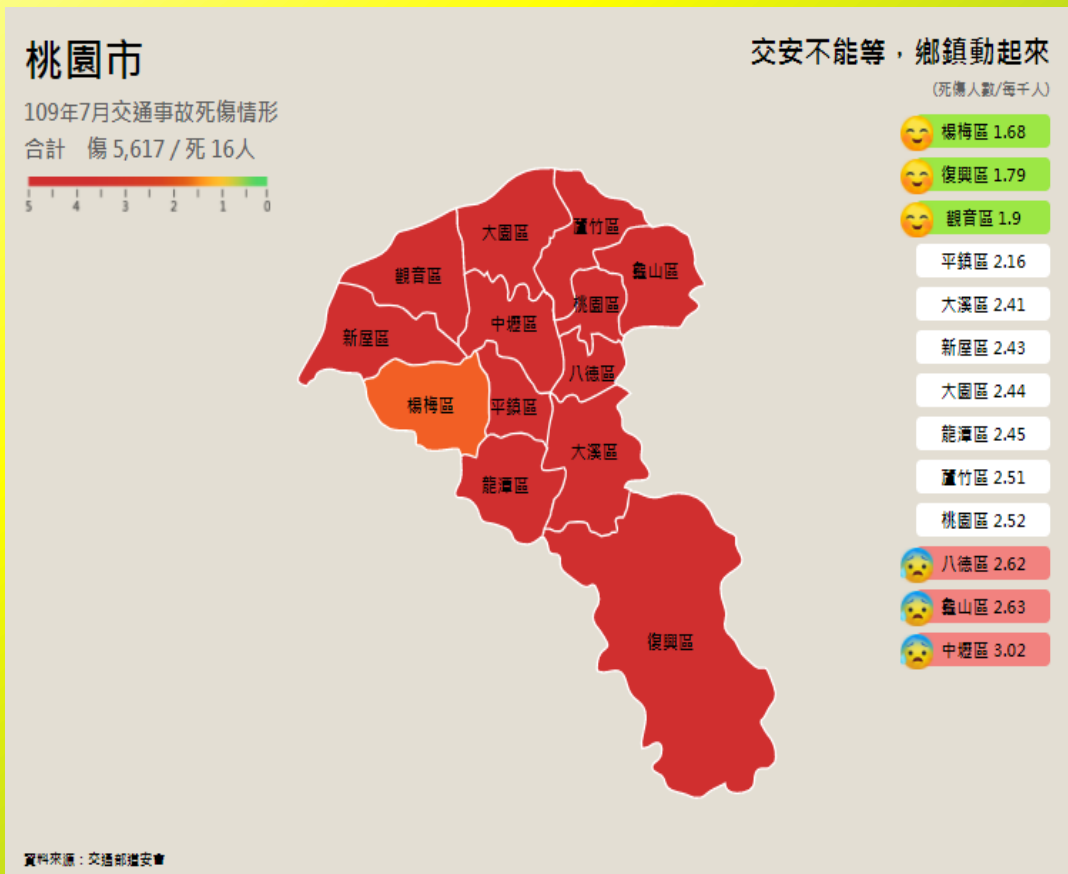

# 交通安全宣教009號

109.09.30

★  
走路顧低頭，安全遠離我

## 108-2校區周邊交通事故件數

事故地點	發生件數
永清街與萬大路口	3
前門	1
後門萬大路一線	3
永清街沿線	1
大圳路沿線	3
大圳路與永清街口	2
合計	13

★  
夜間著亮衣，出門更安心

### ■溫馨小提醒

1. 天雨路滑安全第一，小心路上標線及人手孔蓋。
2. 遠離大型車，注意內輪差或視野死角。
3. 騎車雨衣儘量使用兩件式較安全、外套拉鍊要拉或扣好，防止隨身衣物被旁車勾到。

■下列3部短片為交通安全宣導影片(大學必修課三部曲)，均與騎乘機車安全有關，提醒同學注意騎乘機車安全。

- 大學必修課第1節：擁有摩托車該學的第一件事
- 大學必修課第2節：你的決定，不只有影響你自己
- 大學必修課第3節：愛她！就不要傷害她

<https://168.motc.gov.tw/theme/video/post/1906121100005>

109年桃園市  
交通事故死傷人數  
以18~24歲年輕人最多  
今年至6月死傷人數達  
8,023人  
其中以機車事故最多

騎車不閃神  
安全更加分!

桃園市政府關心您

~學務處祝同學們行車、用路平安~

校安中心通報專線  
0919-370-317